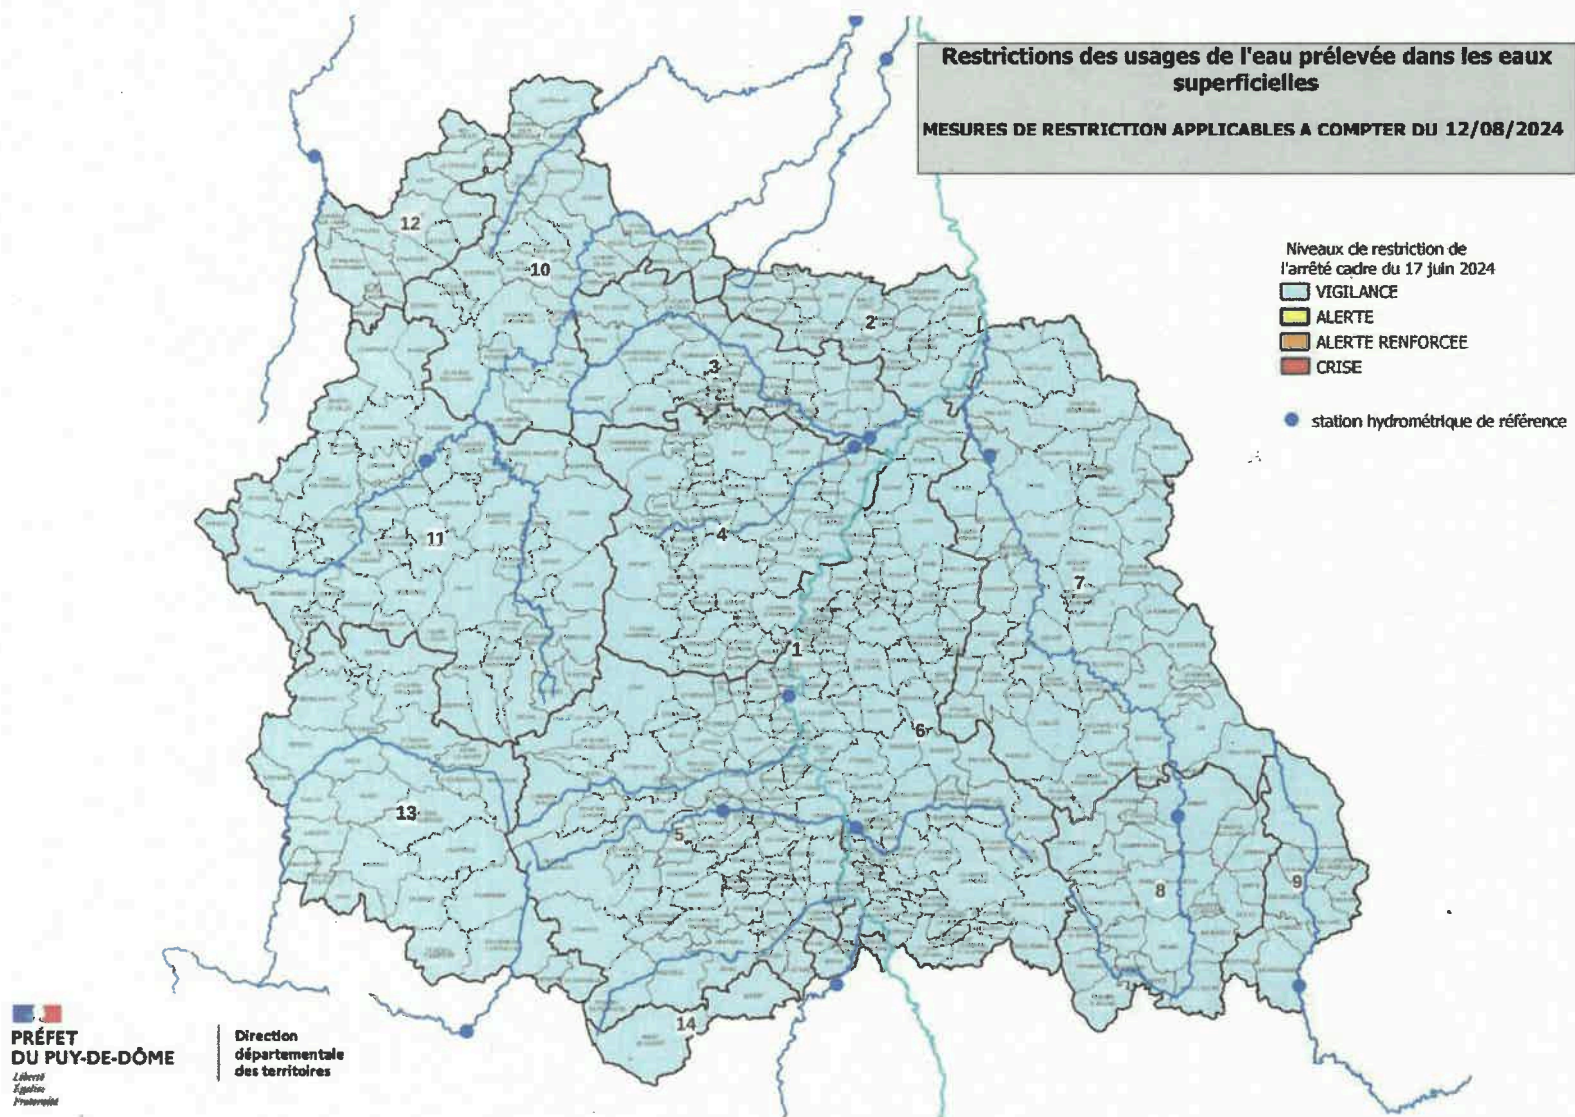

Annexe n°2 : Carte du département du Puy-de-Dôme spécifiant les niveaux de restriction pour les eaux superficielles